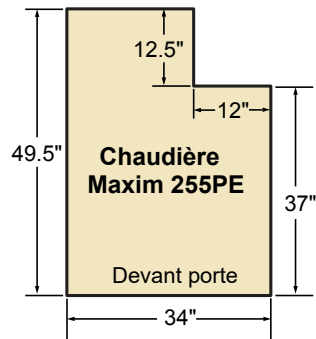

Dimensions de la Base de la Maxim 255PE

Dimensions Base Maxim
sans la trémie en option.

Dimensions de la base de la chaudière
Maxim 255PE et de la trémie en option.
Peut contenir jusqu'à 2,440 lb de
granulé de bois

⚠ MISE EN GARDE

Ne pas utiliser de matériaux combustibles pour la fondation.

NOTE

La Chaudière M255PE doit être installée sur une surface ou une fondation incombustible qui incorpore une enceinte qui empêchera les conduites d'alimentation et de retour d'être exposées à la lumière du soleil, au feu ou aux dommages physiques pouvant être causés par un événement à l'extérieur de l'enceinte de la Chaudière Maxim 255PE.

Mesures Maxim M255PE

	A	B	C	D	E	F	G	H
in.	34	57	49.5	36	48	59.5*	117.5**	14.5
cm	86	145	126	91.5	122	151*	298.5**	37

* La mesure (F) est de la porte du foyer au couvercle d'inspection de la cheminée.

** La mesure (G) comprend deux sections de cheminée de 4 pi.