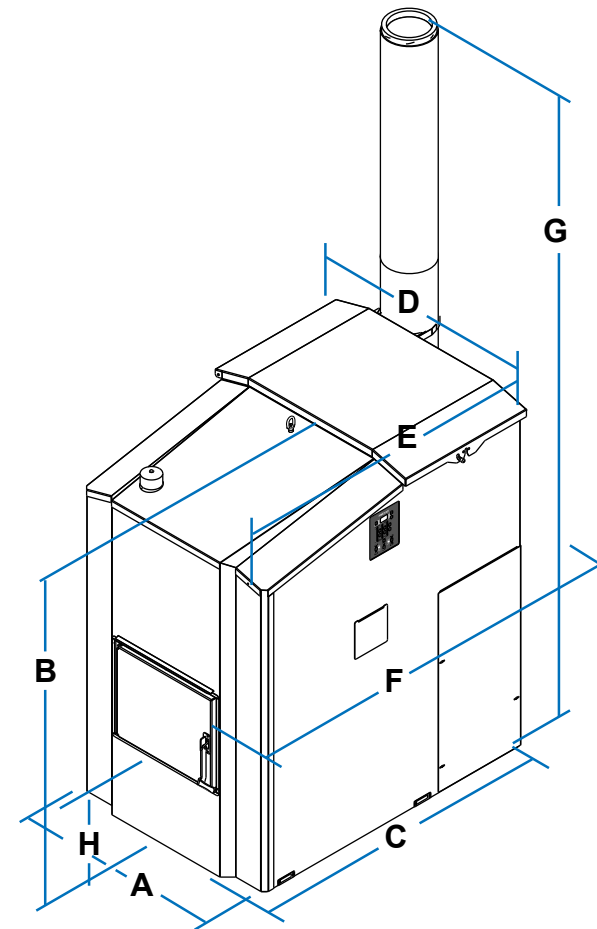

Dimensions de la Base de la Maxim 255PE

Dimensions Base Maxim
sans la trémie en option.

Dimensions de la base de la chaudière
Maxim 255PE et de la trémie en option.
Peut contenir jusqu'à 2,440 lb de
granulé de bois

⚠ MISE EN GARDE

Ne pas utiliser de matériaux combustibles pour la fondation.

NOTE

La Chaudière M255PE doit être installée sur une surface ou une fondation incombustible qui incorpore une enceinte qui empêchera les conduites d'alimentation et de retour d'être exposées à la lumière du soleil, au feu ou aux dommages physiques pouvant être causés par un événement à l'extérieur de l'enceinte de la Chaudière Maxim 255PE.

Mesures Maxim M255PE

	A	B	C	D	E	F	G	H
in.	34	57	49.5	36	48	59.5*	117.5**	14.5
cm	86	145	126	91.5	122	151*	298.5**	37

* La mesure (F) est de la porte du foyer au couvercle d'inspection de la cheminée.

** La mesure (G) comprend deux sections de cheminée de 4 pi.