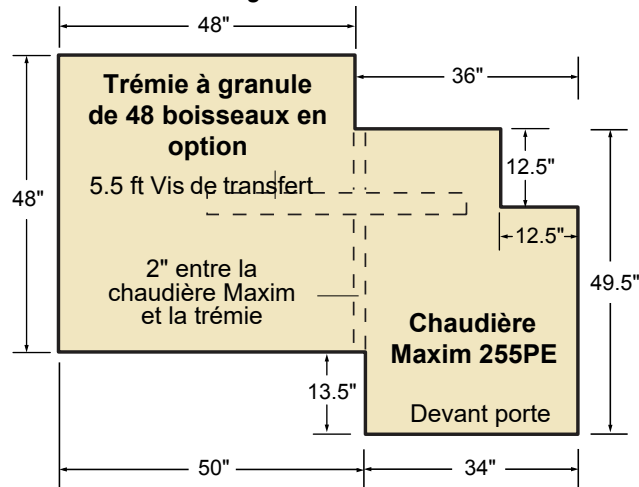

Dimensions de la Base de la Maxim 255PE

Dimensions Base Maxim
sans la trémie en option.

Dimensions de la base de la chaudière
Maxim 255PE et de la trémie en option.
Peut contenir jusqu'à 2,440 lb de
granulé de bois

⚠ MISE EN GARDE

Ne pas utiliser de matériaux combustibles pour la fondation.

NOTE

La Chaudière M255PE doit être installée sur une surface ou une fondation incombustible qui incorpore une enceinte qui empêchera les conduites d'alimentation et de retour d'être exposées à la lumière du soleil, au feu ou aux dommages physiques pouvant être causés par un événement à l'extérieur de l'enceinte de la Chaudière Maxim 255PE.

Mesures Maxim M255PE

	A	B	C	D	E	F	G	H
in.	34	57	49.5	36	48	59.5*	117.5**	14.5
cm	86	145	126	91.5	122	151*	298.5**	37

* La mesure (F) est de la porte du foyer au couvercle d'inspection de la cheminée.

** La mesure (G) comprend deux sections de cheminée de 4 pi.